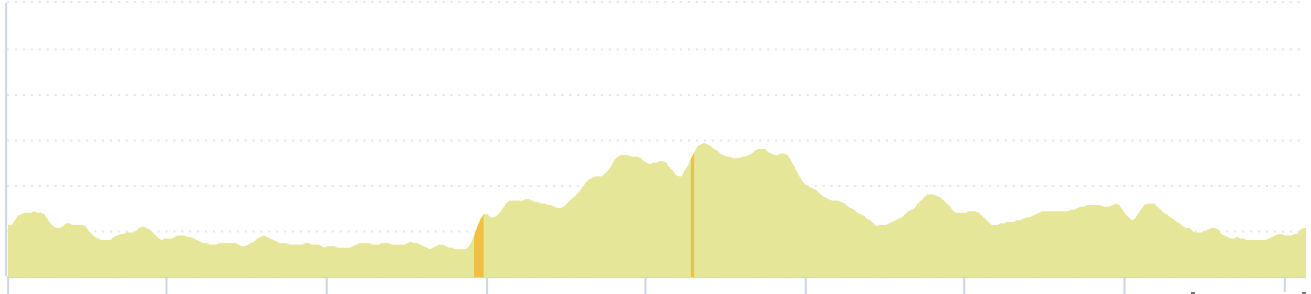

# # 6520436 | Cyclisme - Randonnée | BONNE ESPERANCE ERQUELINNES

Jeumont -> Jeumont

40.628 km  $\uparrow$  205 m  $\downarrow$  207 m  $\blacktriangle$  118 m  $\blacktriangle$  188 m

118m 188m 205m 207m