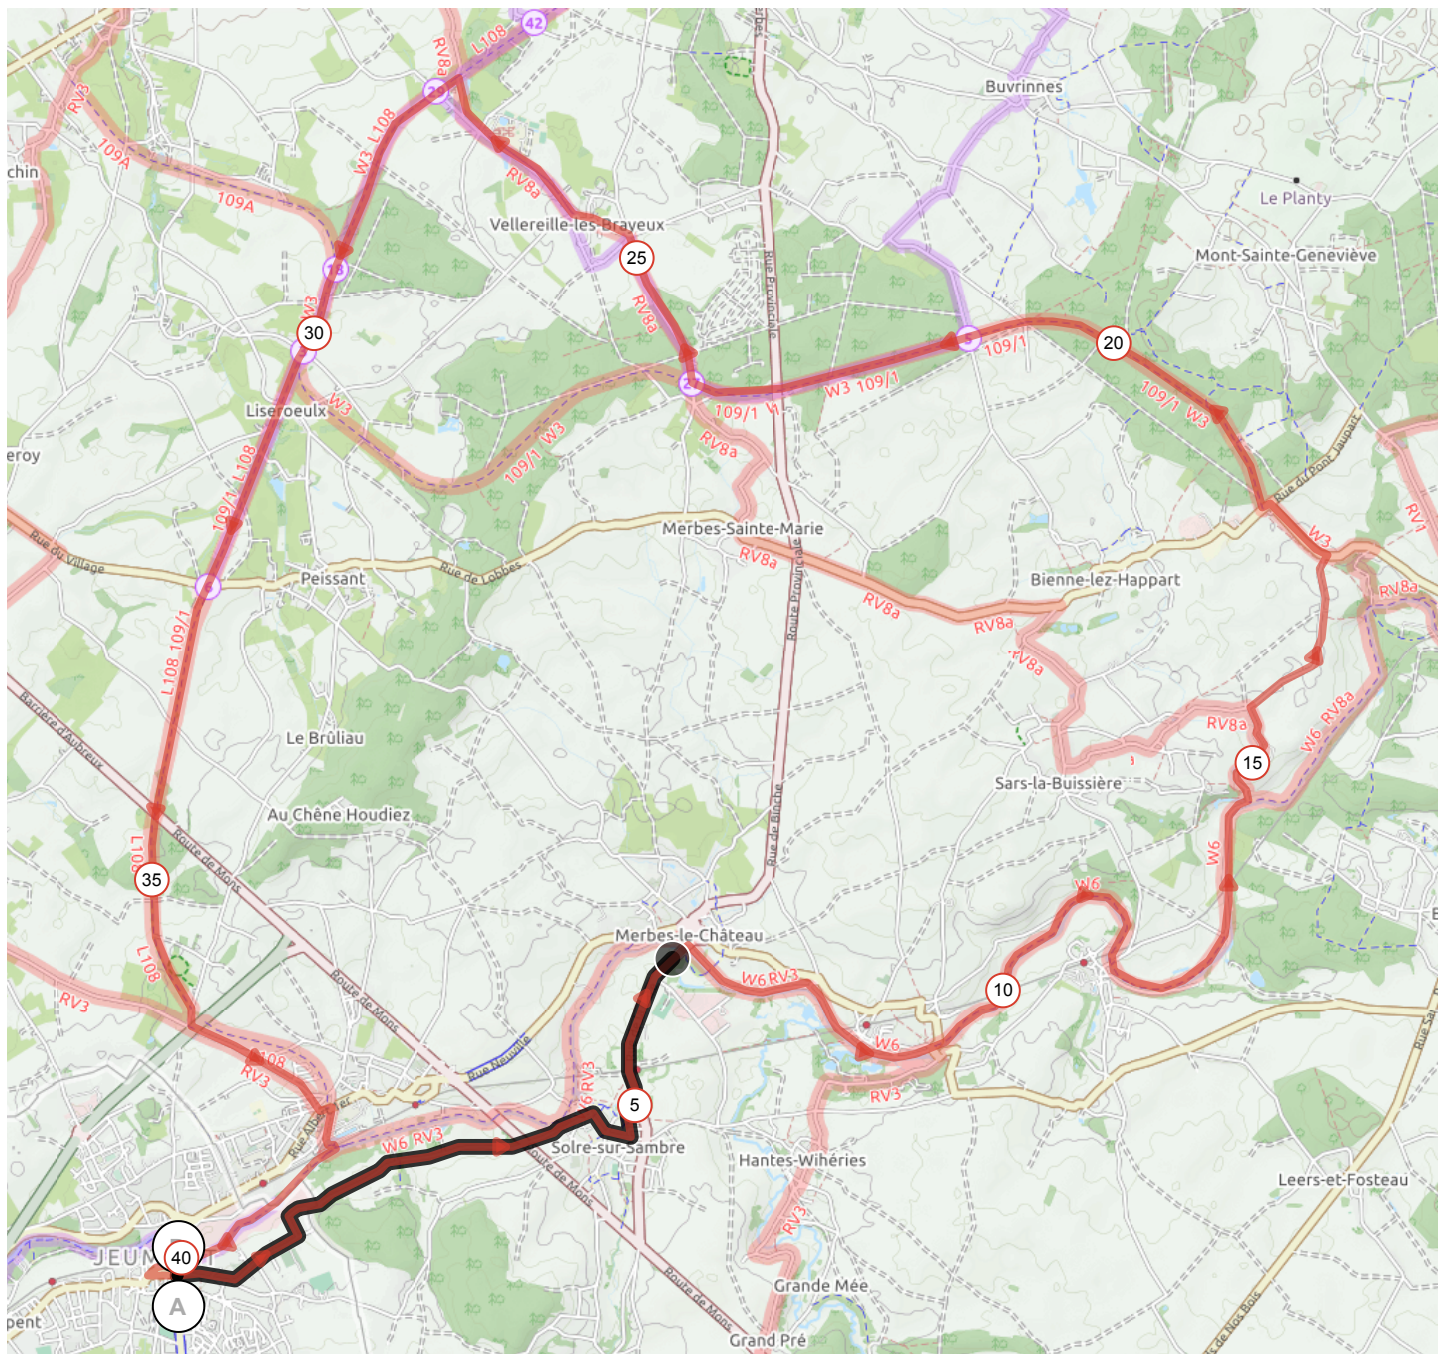

# # 6520436 | Cyclisme - Randonnée | BONNE ESPERANCE ERQUELINNES

Jeumont -> Jeumont

40.628 km  $\uparrow$  205 m  $\downarrow$  207 m  $\blacktriangle$  118 m  $\blacktriangle$  188 m

118m 188m 205m 207m

1 km